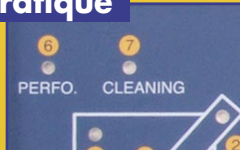

Pratique

Le voyant qui vous avertit lorsqu'il faut procéder à un entretien.