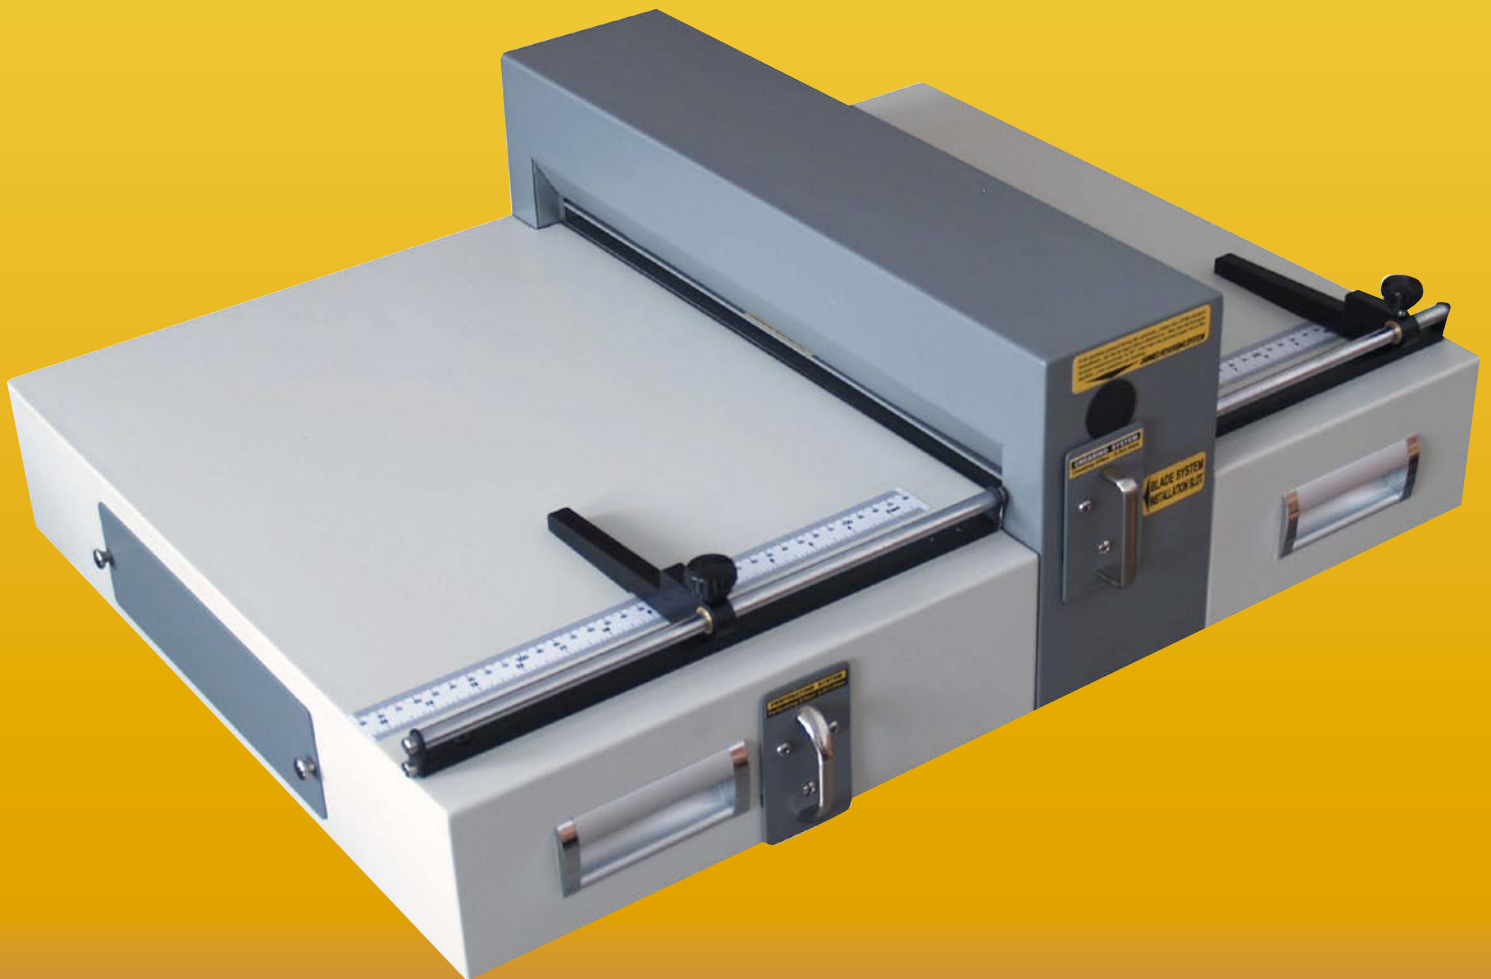

MATREL

Raineuse- Perforatrice E-460

Robuste et polyvalente

Raineuse/Perforatrice E-460

L'E-460 est une machine électrique polyvalente qui permet le rainage et la perforation par emboutissage.

Equipée d'un module de rainage et d'un module de perforation facilement interchangeables sans outillage, l'E-460 traite une large gamme de papiers, jusqu'à 400 g/m² en perforation et 500g/m² en rainage.

En option, des modules supplémentaires sont disponibles pour couvrir l'ensemble des qualités et grammages traités.

Caractéristiques techniques de la Raineuse/Perforatrice

Laize	460 mm
Epaisseur maxi	0,55 mm
Alimentation	220 V
Puissance	200 w
Dimensions	700 x 535 x 240 mm
Poids	30 kg